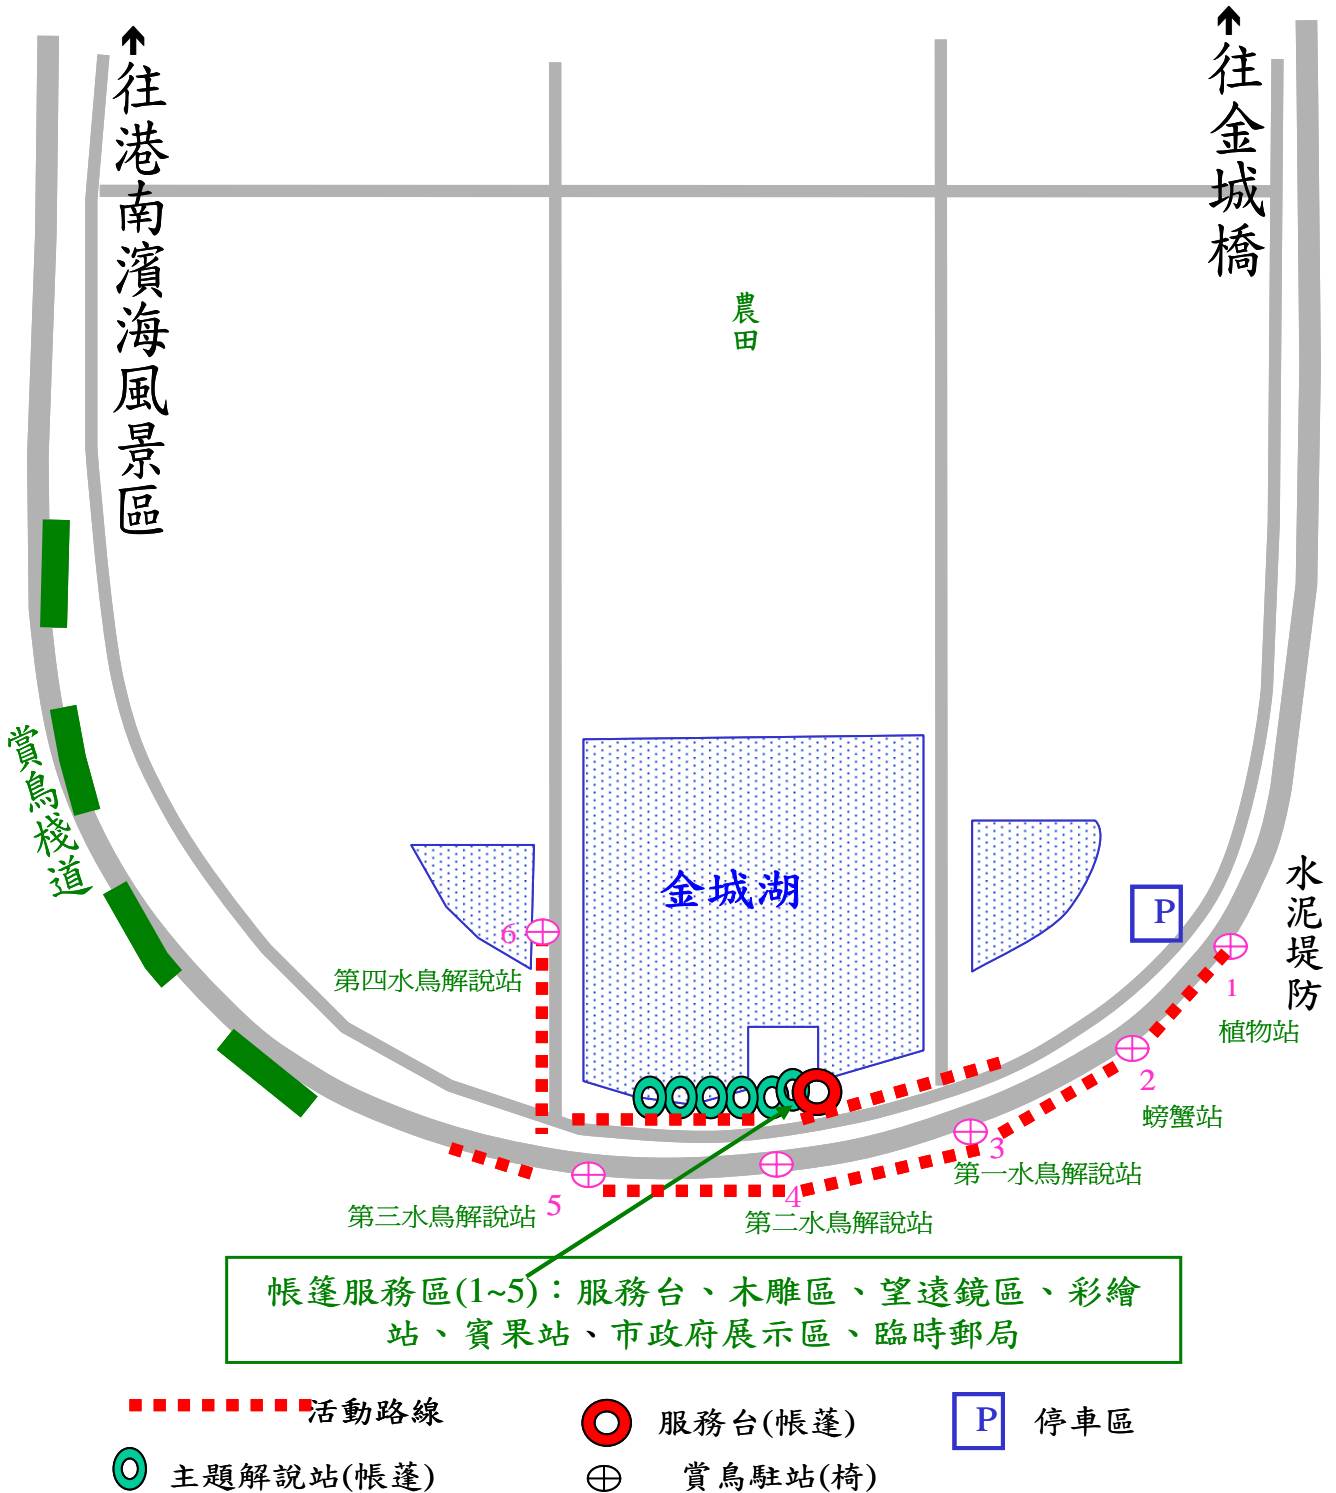

2008 港南金城湖春水鳥季活動 路線圖

活動動線：

P 停車場 → ⊕1 植物站 → ⊕2 螃蟹站 → ⊕3 第一水鳥站 → ⊕4 第二水鳥站 → ⊕5 第三水鳥站 → ⊕6 第四水鳥站 →  帳篷服務區 → **P** 停車場